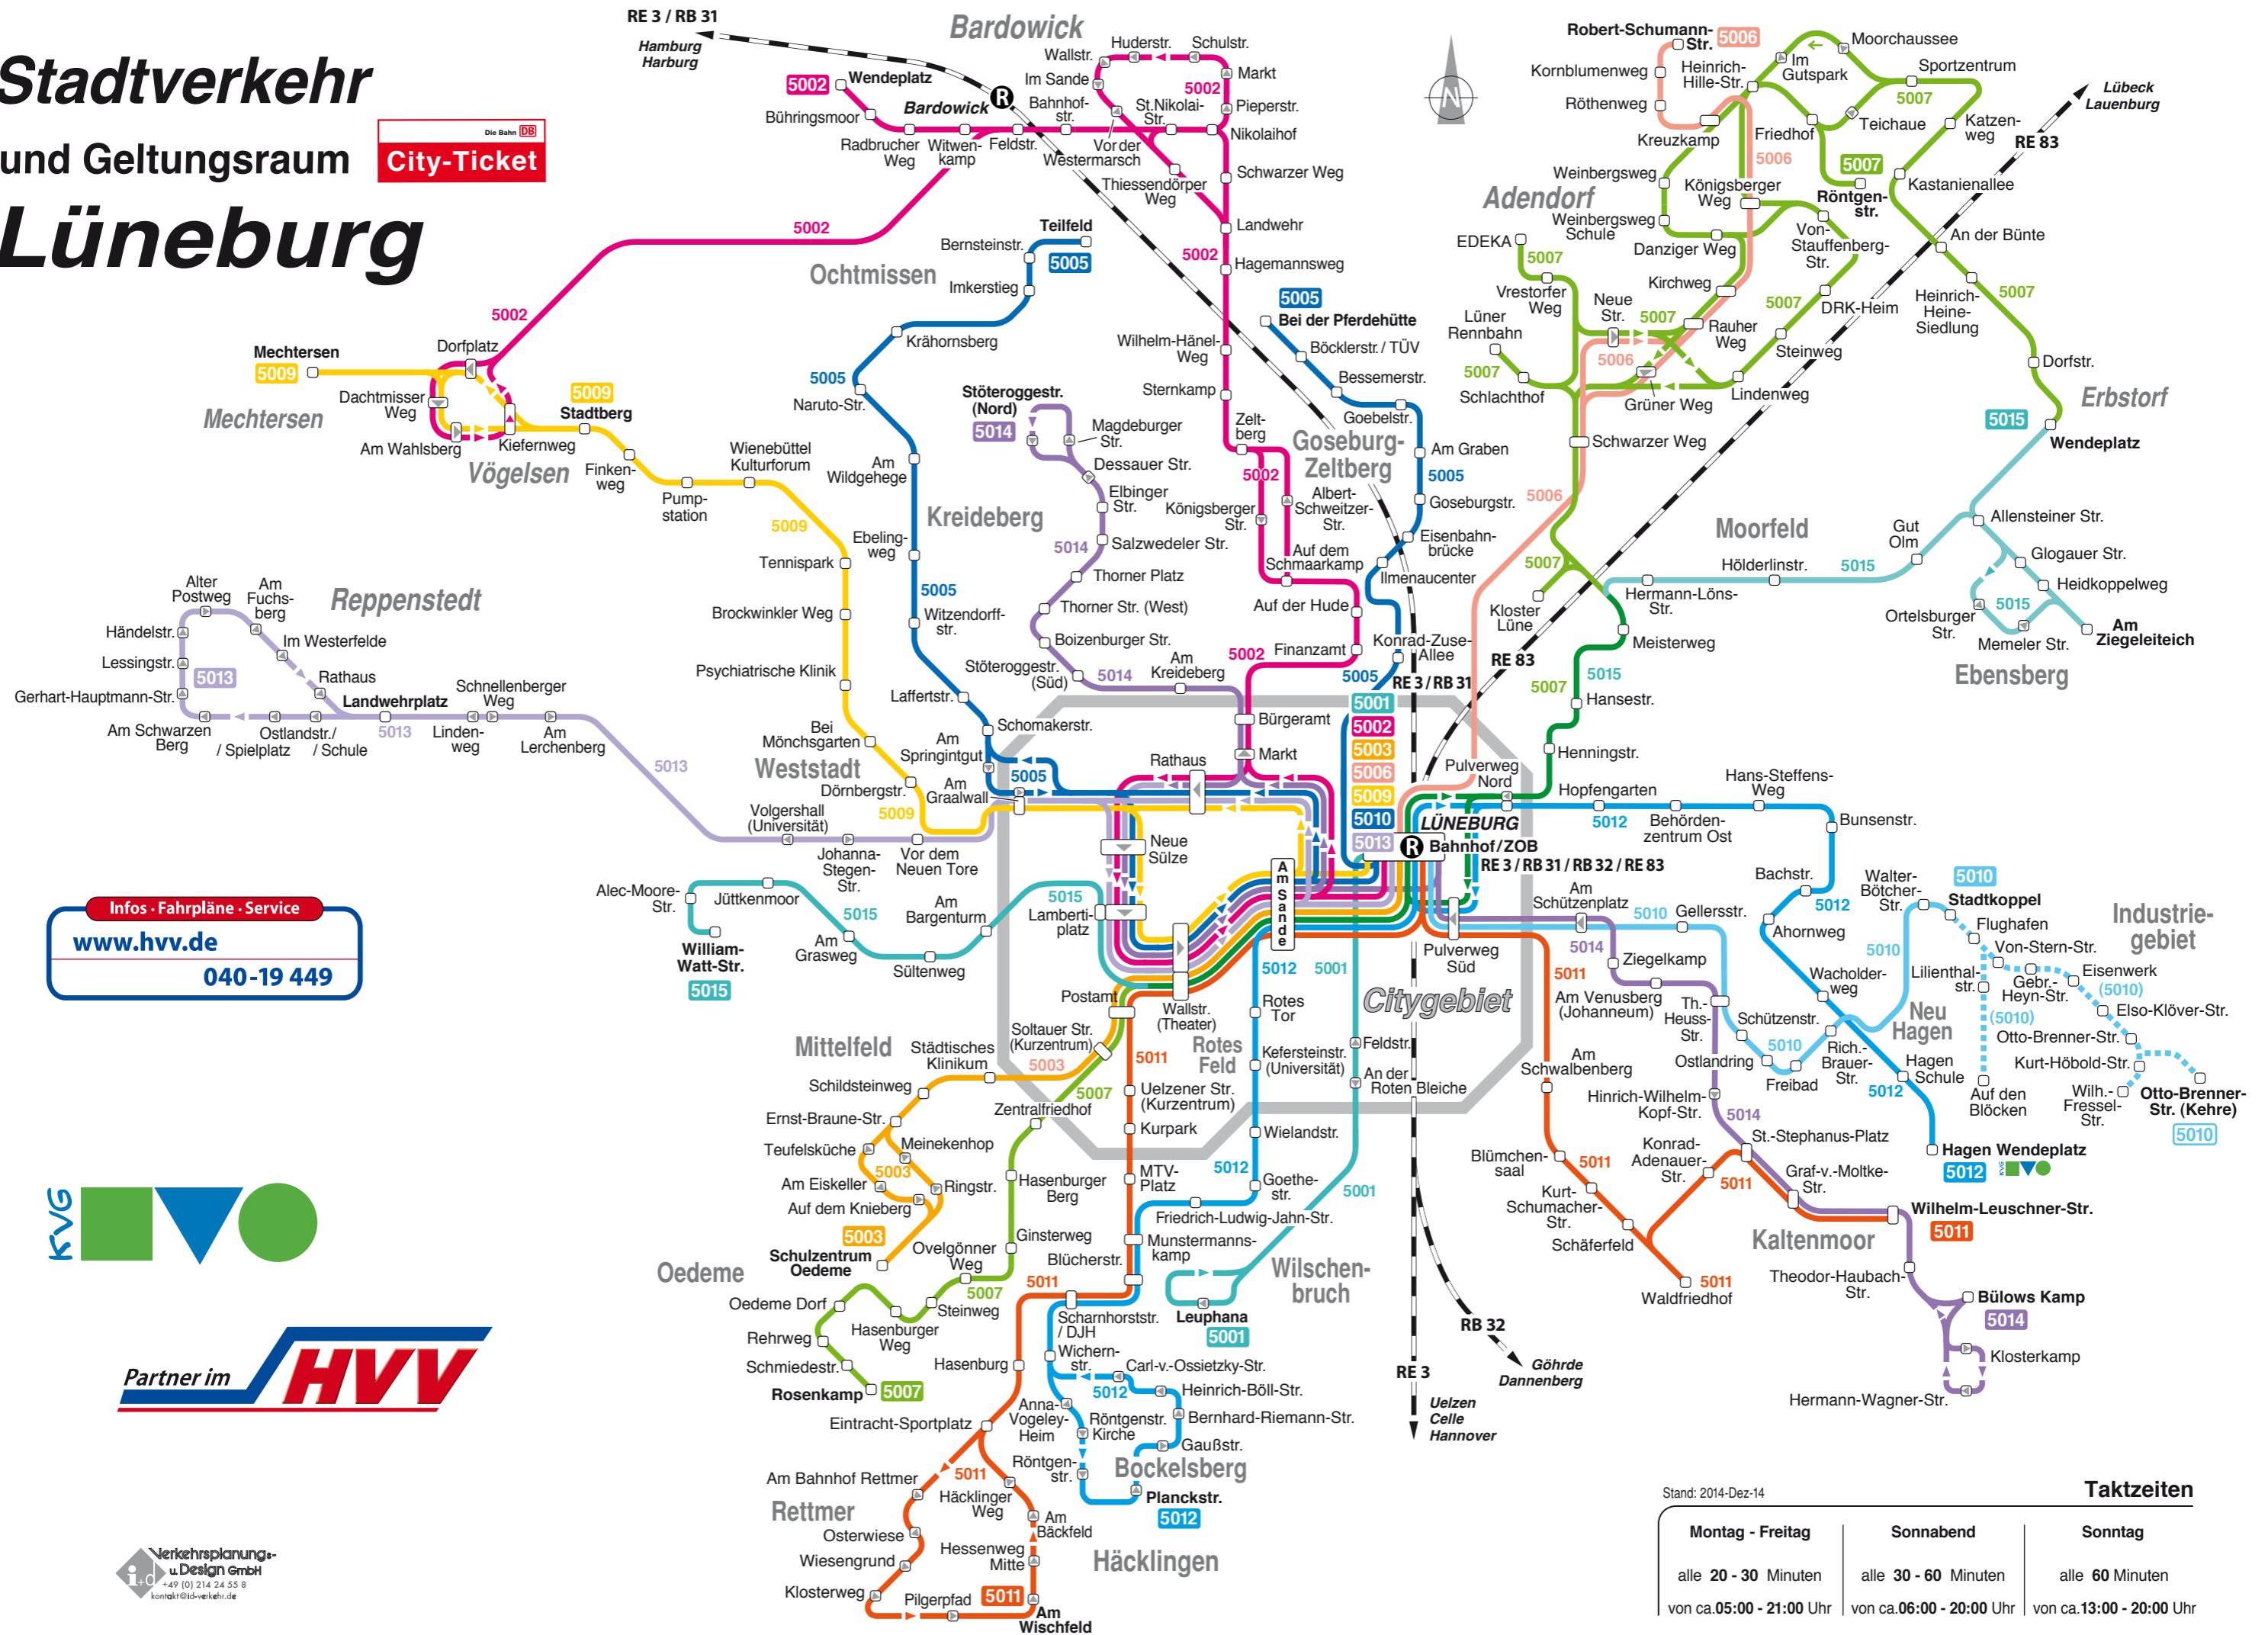

Stadtverkehr und Geltungsraum Lüneburg

Die Bahn DB
City-Ticket

Infos · Fahrpläne · Service
www.hvv.de
040-19 449

Verkehrsplanungs-
u. Design GmbH
+49 (0) 214 24 55 8
kontakt@id-verkehr.de

Stand: 2014-Dez-14

Montag - Freitag	Sonnabend	Sonntag
alle 20 - 30 Minuten	alle 30 - 60 Minuten	alle 60 Minuten
von ca.05:00 - 21:00 Uhr	von ca.06:00 - 20:00 Uhr	von ca.13:00 - 20:00 Uhr

Taktzeiten